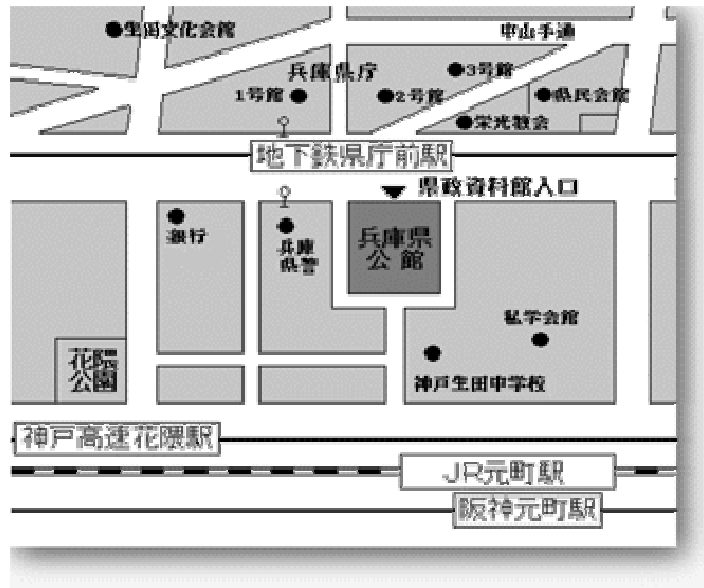

申込先・ 兵庫県立大学生涯学習交流センター
申込先 〒650-0044 神戸市中央区東川崎町1-3-3 神戸ハーバーランドセンタービル21階
TEL: 078-367-8641 FAX: 078-362-0654 電子メール: shakai@sr.u-hyogo.ac.jp

(e-mail 申込については、件名に「第8回知の創造シリーズフォーラム申込」と記載ください。)

講師紹介 1958年東京生まれ。理学博士。兵庫県立人と自然の博物館主任研究員を兼任。長鼻類(ゾウの仲間)の化石を研究してきたが、2006年以来篠山層群の脊椎動物化石群の発掘調査を行っている。

【会場へのアクセス・付近地図】

J R・阪神 元町駅下車北へ徒歩5分
 神戸高速 花隈駅下車東へ徒歩10分
 市営地下鉄 県庁前駅下車すぐ

兵庫県立大学生涯学習交流センターあて
 (FAX番号078-362-0654 / 電話番号078-367-8641)

【受講申込書】

兵庫県立大学第8回“知の創造”シリーズフォーラム「丹波の恐竜を知ろう！」

氏名	住所	電話・FAX・e-mail	年齢	職業等
	〒	電話： FAX： e-mail：		
	〒	電話： FAX： e-mail：		
	〒	電話： FAX： e-mail：		
	〒	電話： FAX： e-mail：		
	〒	電話： FAX： e-mail：		
	〒	電話： FAX： e-mail：		
	〒	電話： FAX： e-mail：		